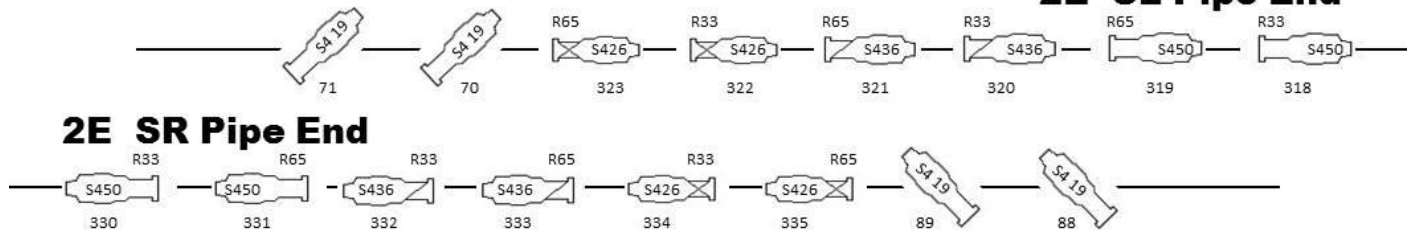

2E LINESET #11 @ 10'-3"

2E SL Pipe End

2E SR Pipe End